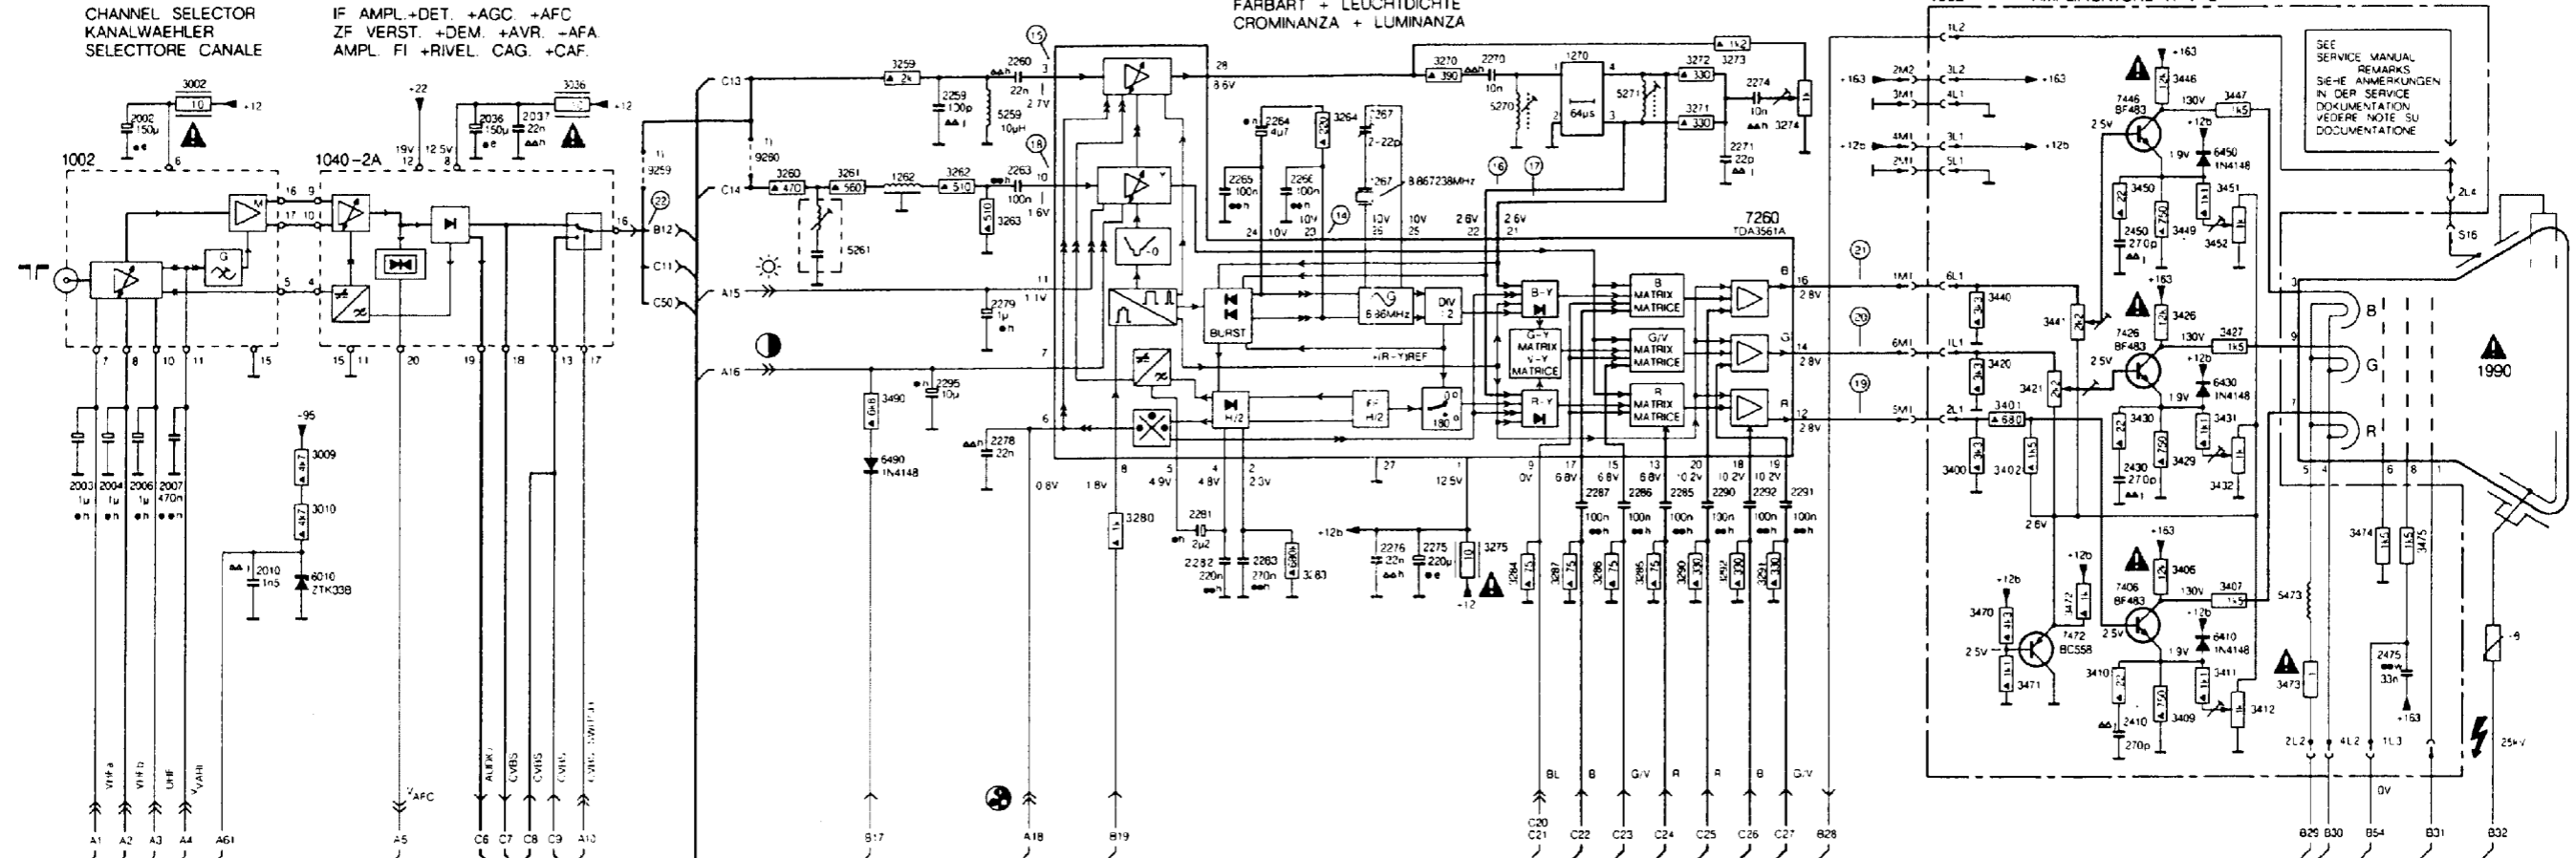

DIAGRAM-SCHALTBILD-SCHEMA C

CHANNEL SELECTOR
KANALWAHLELER
SELECTTORE CANALE

IF AMPL.+DET. +AGC +AFC
ZF VERST. +DEM. +AVR. -AFA.
AMPL. FI +RIVEL. CAG. +CAF.

CHROMINANCE + LUMINANCE
FARBART + LEUCHTDICHTE
CROMINANZA + LUMINANZA

R-G-B AMPLIFIER
R-G-B VERSTAEKER
AMPLIFICATORE R-V-B